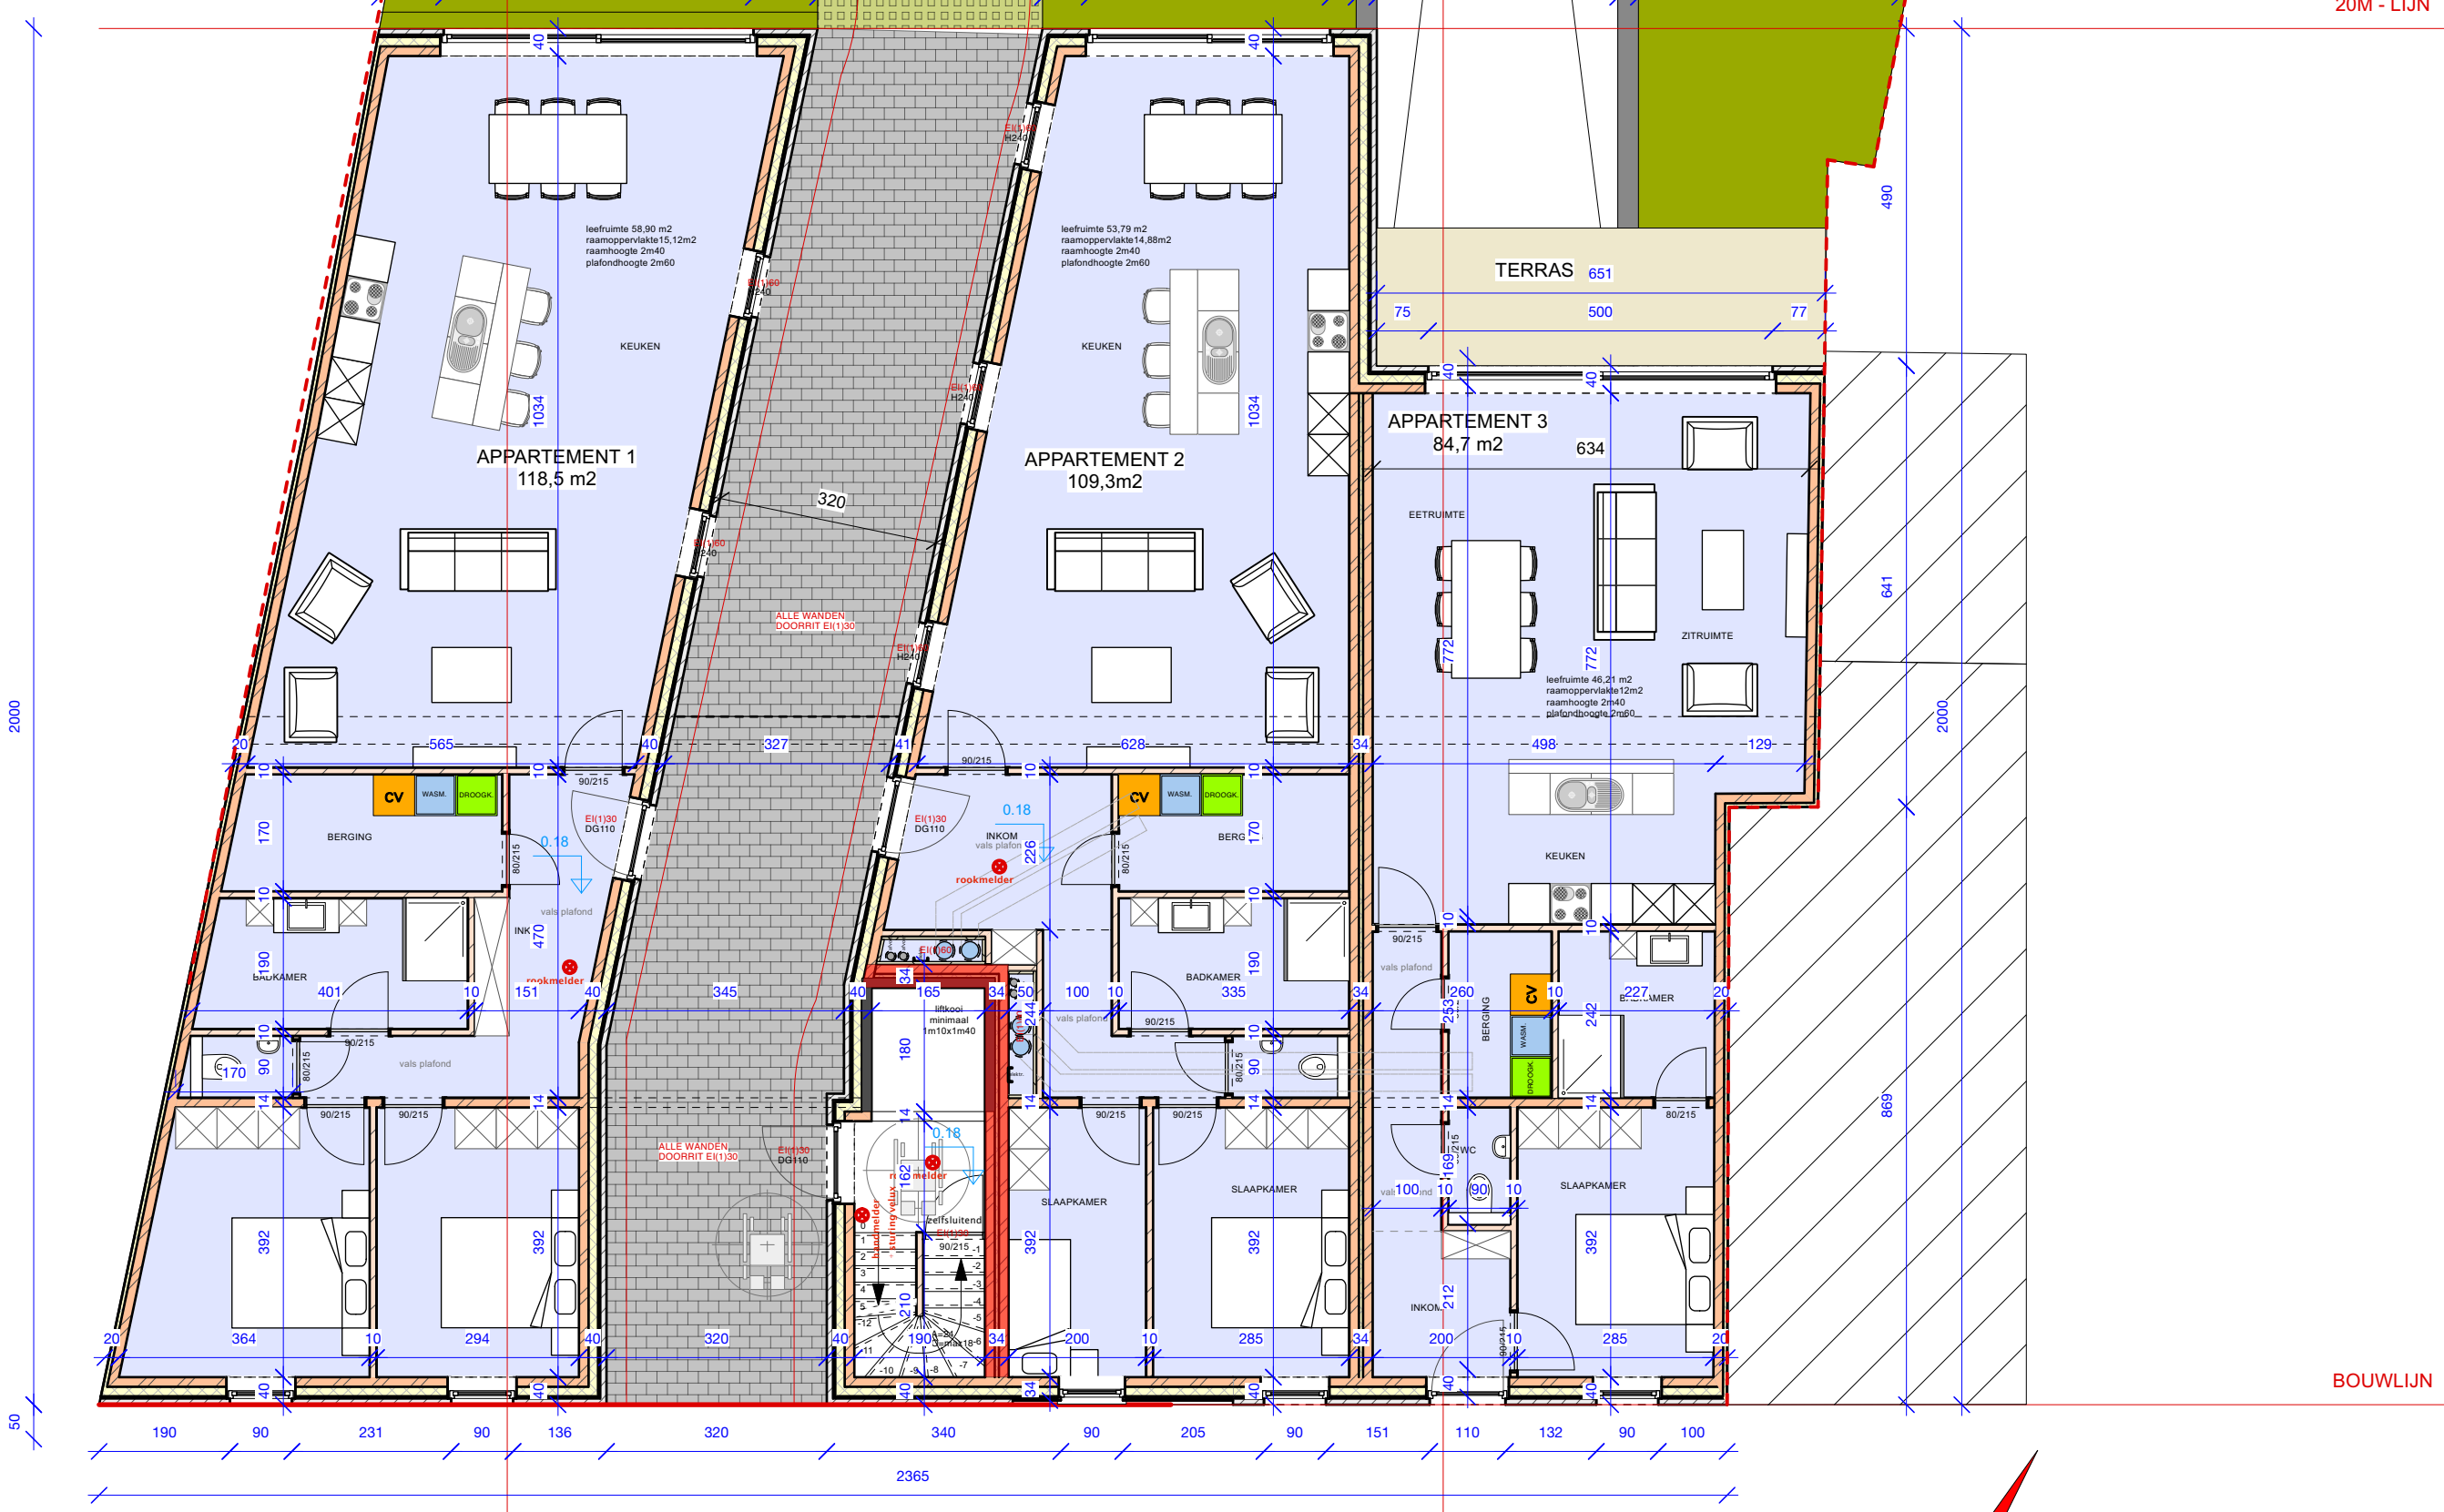

BEZOEKERSPARKING
4 STUKS

18 fietsen (0m70 x 1m80)

29M 10

TUIN 47.0M2

TUIN 44.2M2

TUIN 76.5 M2

20M - LIJN

TERRAS 651

APPARTEMENT 1
118,5 m2

APPARTEMENT 2
109,3m2

APPARTEMENT 3
84,7 m2

BOUWLIJN

S1

S2

NIVEAU +0
SCHAAL 1/100