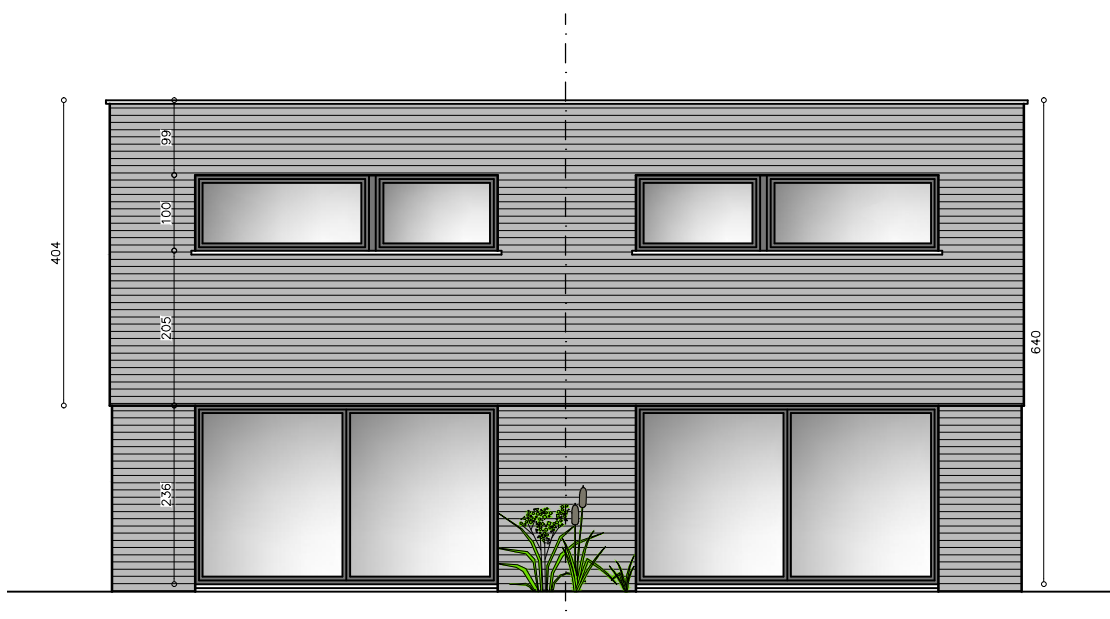

BOUWEN VAN 2 EENGEZINSWONINGEN
VOORONTWERP 2 -Afd. , Sectie , nr.
ACHTERGEVEL SCHAAL 1/100- eenheid cm
LAEREMANS VINCENT

Architectenbureau Bert Nauwelaerts | Paul Van Roosbroecklaan 42 | 2220 Heist o/d Berg | Tel. 015/24.96.00 |
architectenbureau.nauwelaerts@telenet.be | www.bertnauwelaerts.be