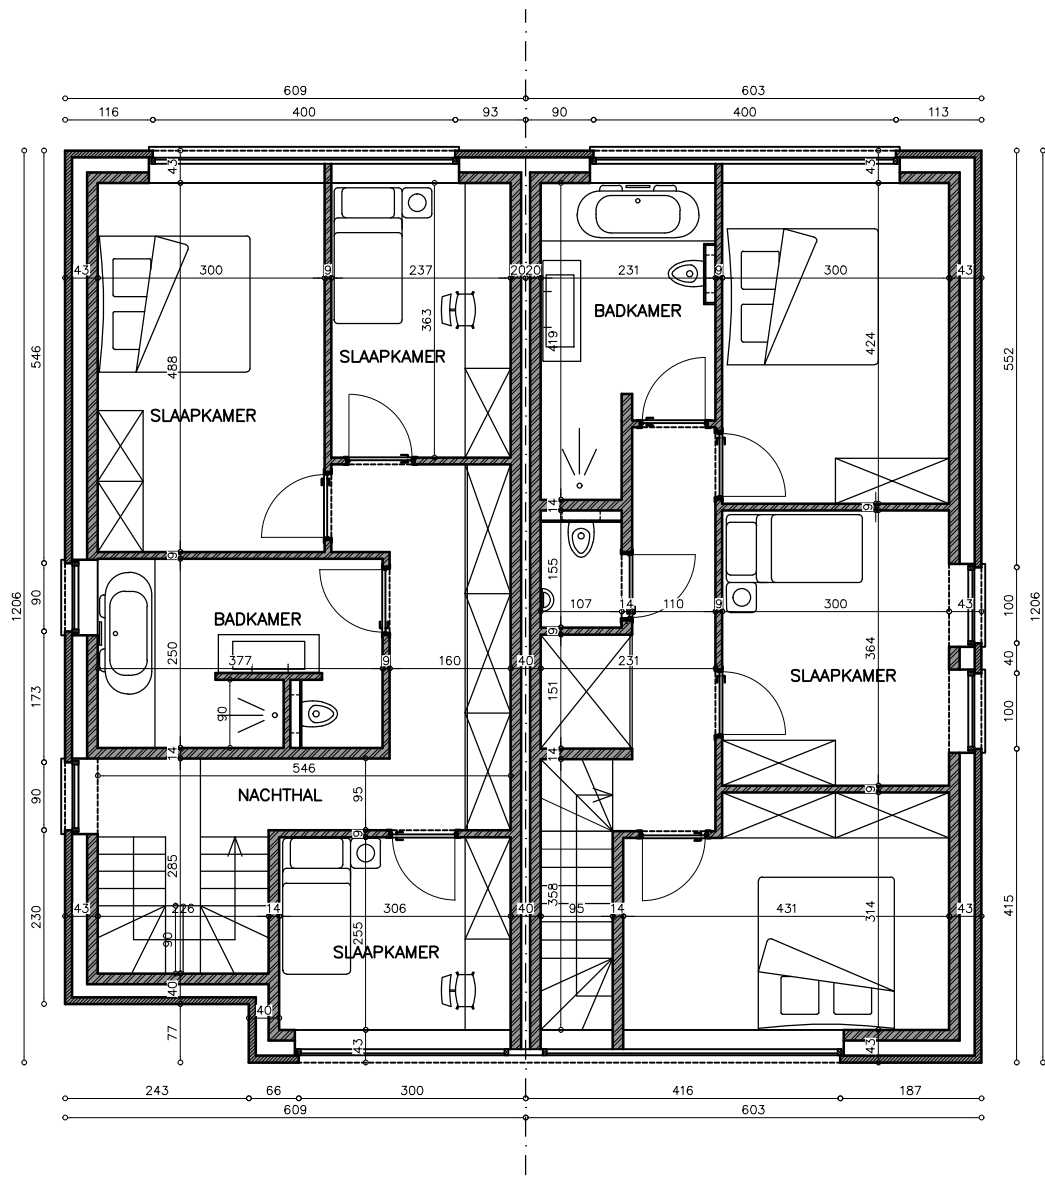

BOUWEN VAN 2 EENGEZINSWONINGEN
 VOORONTWERP 2 -Afd. , Sectie , nr.
 GELIJKVLOERS SCHAAL 1/100- eenheid cm
 LAEREMANS VINCENT

Architectenbureau Bert Nauwelaerts | Paul Van Roosbroecklaan 42 | 2220 Heist o/d Berg | Tel. 015/24.96.00 |
 architectenbureau.nauwelaerts@telenet.be | www.bertnauwelaerts.be