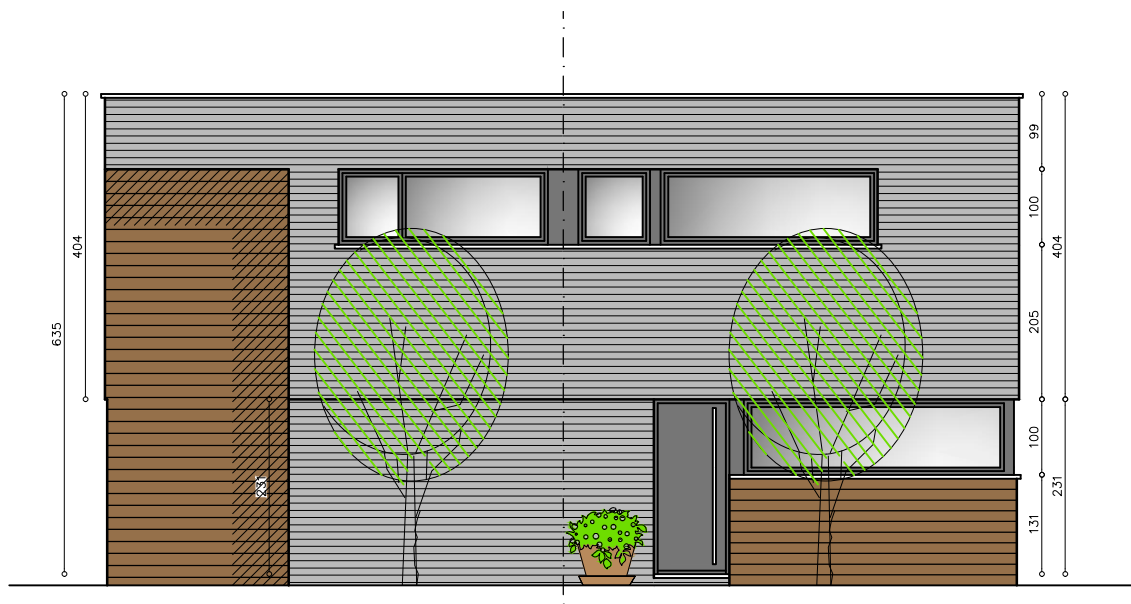

BOUWEN VAN 2 EENGEZINSWONINGEN
 VOORONTWERP 2 -Afd. , Sectie , nr.
 GELIJKVLOERS SCHAAL 1/100- eenheid cm
 LAEREMANS VINCENT

Architectenbureau Bert Nauwelaerts | Paul Van Roosbroecklaan 42 | 2220 Heist o/d Berg | Tel. 015/24.96.00 |
 architectenbureau.nauwelaerts@telenet.be | www.bertnauwelaerts.be

BOUWEN VAN 2 EENGEZINSWONINGEN
 VOORONTWERP 2 -Afd. , Sectie , nr.
 VERDIEPING 1 SCHAAL 1/100- eenheid cm
 LAEREMANS VINCENT

Architectenbureau Bert Nauwelaerts | Paul Van Roosbroecklaan 42 | 2220 Heist o/d Berg | Tel. 015/24.96.00 |
 architectenbureau.nauwelaerts@telenet.be | www.bertnauwelaerts.be

BOUWEN VAN 2 EENGEZINSWONINGEN

VOORONTWERP 2

-Afd. , Sectie , nr.

VOORGEVEL

SCHAAL 1/100- eenheid cm

LAEREMANS VINCENT

Architectenbureau Bert Nauwelaerts | Paul Van Roosbroecklaan 42 | 2220 Heist o/d Berg | Tel. 015/24.96.00 |
architectenbureau.nauwelaerts@telenet.be | www.bertnauwelaerts.be