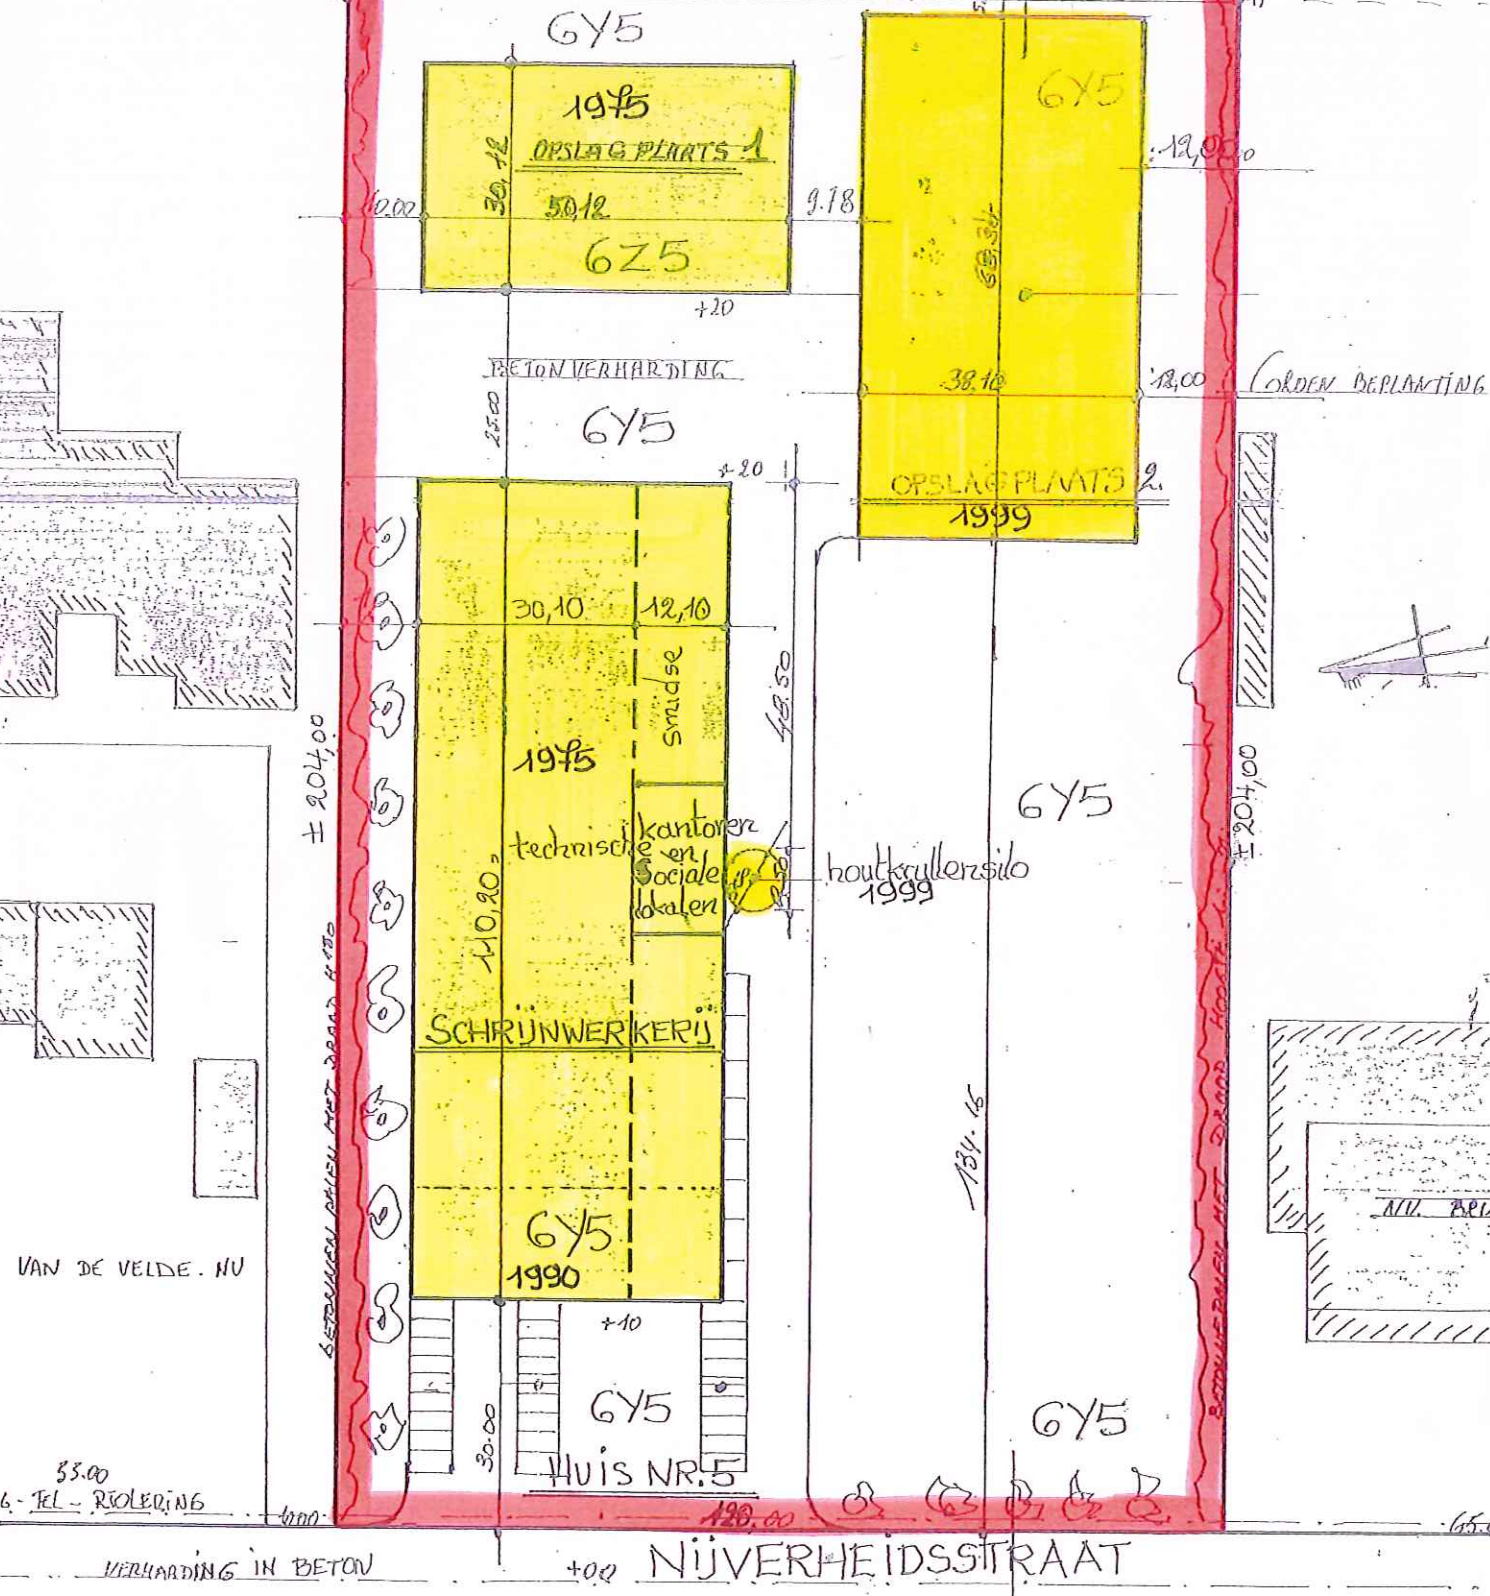

Gemeente WESTERLO

gracht

gracht

Gemeente HULSHOUT

Gemeente HULSHOUT

VAN DE VELDE. NU

55.00  
6. TEL - RIOLERING

NU. 286